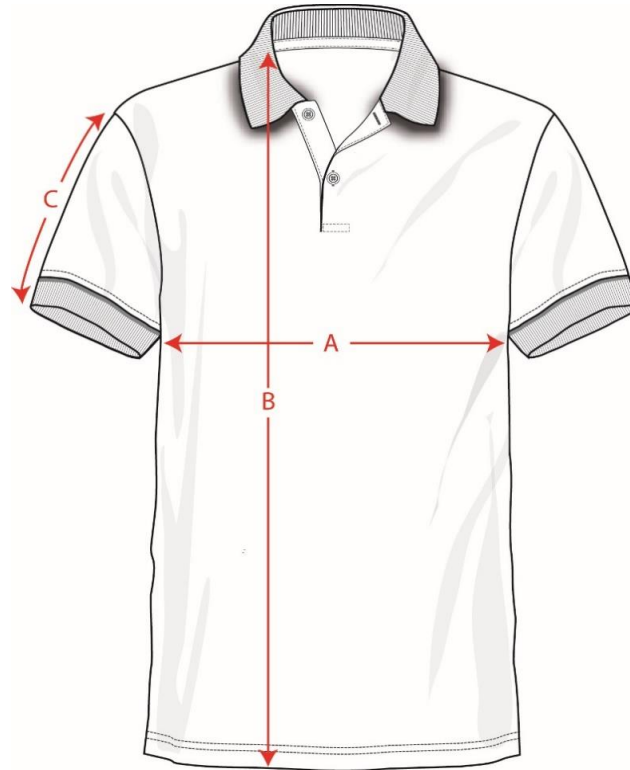

110-38 Poloshirt Kurzarm, Kinder

Größen/Sizes	3-4/ 98-104	5-6/ 110-116	7-8/ 122-128	9-11/ 134-146	12-13/ 152-158
A: 1/2 Brustweite/ Half Chest	33 cm	35 cm	37 cm	40,5 cm	43,5 cm
B: Länge / Body Length	42 cm	46 cm	50 cm	56 cm	61 cm
C: Ärmellänge/ Sleeve Length	12 cm	13 cm	14 cm	17 cm	19 cm